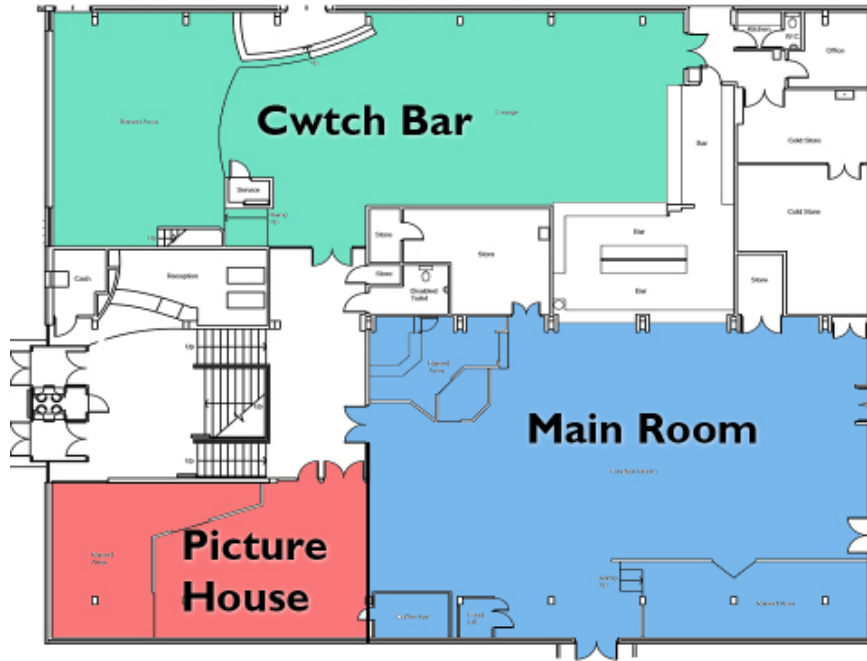

UNDEB MYFYRWYR
PRIFYSGOL ABERYSTWYTH UNIVERSITY
STUDENTS' UNION

Picture House

Yr ychwanegiad diweddaraf yw'r Picture House, sydd wedi ei rannu o'r Brif 'Stafell gyda wal sy'n atal swm. Dyma'r leiaf o'r 'stafelloedd, ac mae iddi awyrgylch agos atoch, a gellir ei defnyddio ar wahân i'r 'stafelloedd eraill.

Mae yno far, system sain gyda rac ar gyfer amp, chwaraewr Blu Ray a thafunydd clirlun sy'n dangos ar sgrin 190".

Mae lle i gyfanswm o 200 o bobl sefyll.

Mae'n ddelfrydol ar gyfer cyflwyniadau, cyfarfodydd a phartïon disgo bach.

UNDEB MYFYRWYR
PRIFYSGOL ABERYSTWYTH UNIVERSITY
STUDENTS' UNION

Cynllun o'r llawr

'Stafell	Maint (m) H x LI
Main Room	18.6 x 14.8
Bar Cwtch	22.8 x 10
Picture House	11.6 x 5

Prisiau Safonol (£) *

	Daily Rate	Half day (4 hours)
Main Room	200	125
Picture House	80	50
Cwtch	150	85
Whole Venue includes Green Room and Cloakroom	500	300