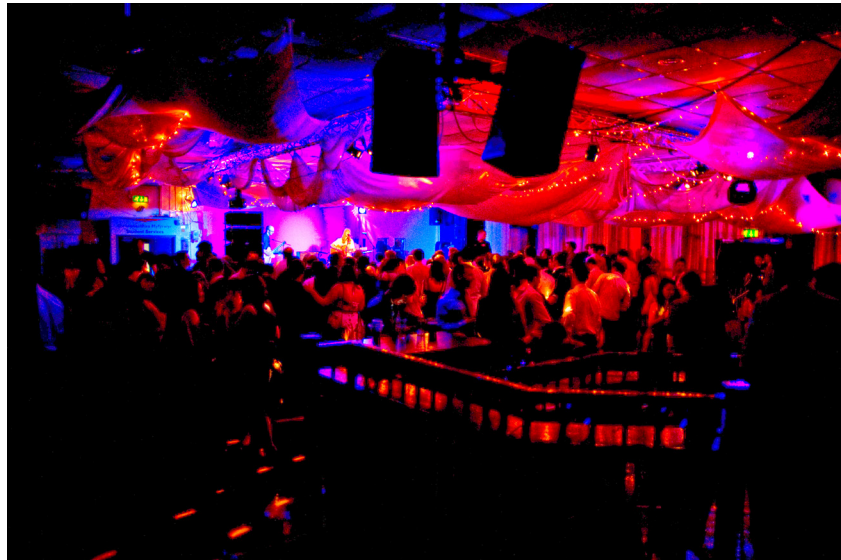

Prif 'Stafell

Mae gan Undeb Myfyrwyr Aberystwyth system sain sydd newydd gael ei huwchraddio.

Mae yno fwth ar wahân i'r DJ, rac oleuadau, bar gyda stoc lawn a Chawell Coctel.

Gall ddal hyd at 550 o bobl.

Mae'n ddelfrydol ar gyfer gweithdai, arddangosfeydd, partiön preifat, nos-weithiau clwb a bandiau byw.

UNDEB MYFYRWYR
PRIFYSGOL ABERYSTWYTH UNIVERSITY
STUDENTS' UNION